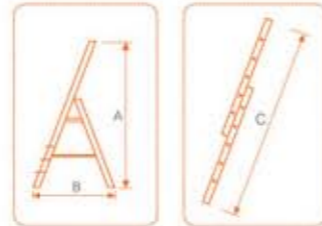

Max.Load 150 kg
Spacing between rungs 280mm

Item	Step	A(mm)	B(mm)	C(mm)	W(kgs)	PS(cm)	20'	40'	40'H
YL-1505	10	1710	1010	2450	5.7	187*13*47	261	522	592

www.hebeiyilong.com