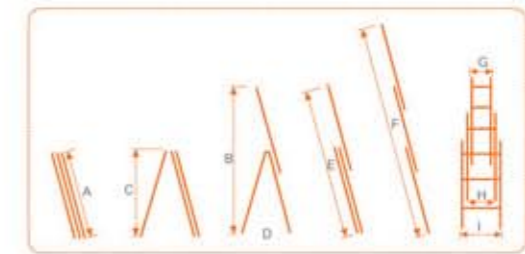

Max.Load 150 kg
Spacing between rungs 280mm

Item	Step	A(mm)	B(mm)	C(mm)	D(mm)	E(mm)	F(mm)	G/H/I(mm)	W(kgs)	PS(cm)	20'	40'	40'H
YL-1606	6	1765	2475	1700	1700	2600	3435	340/400/460	9.4	176*46*18	207	414	469
YL-1607	7	2045	3007	1956	1240	3160	4277	340/400/460	10.7	204*46*18	176	352	403
YL-1608	8	2325	3540	2230	1410	3720	5120	340/400/460	11.8	232*46*18	156	312	354
YL-1609	9	2605	4072	2495	1580	4280	5962	340/400/460	13.2	260*46*18	140	280	349
YL-1610	10	2885	4604	2760	1750	4840	6804	340/400/460	14.6	288*46*18	126	252	286
YL-1611	11	3165	5136	3025	1920	5400	7646	340/400/460	15.5	316*46*18	115	230	261
YL-1612	12	3445	5655	3360	2115	5980	8480	340/400/460	17.1	344*46*18	133	266	236
YL-1613	13	3720	6180	3634	2415	6535	9050	340/400/460	18.1	372*46*18	97	194	220