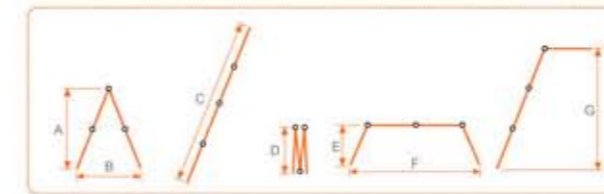

Aluminium Multi-Functional Ladder EN131

Item	Step	A(mm)	B(mm)	C(mm)	D(mm)	E(mm)	F(mm)	W(kgs)	PS(cm)	20'	40'	40'H
YL-1102	2	1230	900	2600	720	730	1590	9.8	72*28*38	407	815	943
YL-1103	3	1800	1210	3720	1005	1020	2310	11.02	101*28*38	295	603	738
YL-1104	4	2320	1520	4780	1280	1290	2930	12.65	128*28*38	235	475	537