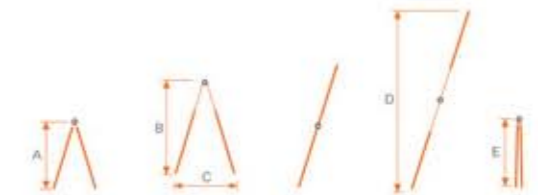

Max.Load 150 kg
Spacing between rungs 280mm

Item	Step	A(mm)	B(mm)	C(mm)	D(mm)	W(kgs)	PS(cm)	20'	40'	40'H
YL-1303	3	1010	1500	930	3020	10.5	102*22*50	267	534	606
YL-1304	4	1290	2040	1260	4160	12.5	130*25*55	168	335	380
YL-1305	5	1560	2570	1540	5280	14.5	156*28*56	109	220	278