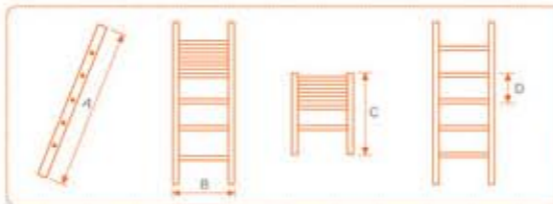

Max.Load 150 kg
Spacing between rungs 400mm

Item	Step	A(mm)	B(mm)	C(mm)	D(mm)	W(kgs)	PS(cm)	20'	40'	40'H
YL-1901	5	2000	400	760	400	5.5	85*45*47/5pcs	778	1613	1752
YL-1902	7	2800	400	850	400	7.7	90*45*47/5pcs	735	1523	1654
YL-1903	8	3200	400	900	400	8.8	100*45*47/5pcs	660	1370	1490
YL-1904	10	3800	400	1160	400	10.5	120*45*47/5pcs	550	1142	1240