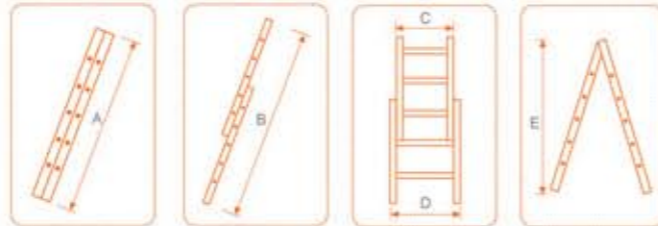

Our faith is supplying the customers with perfect quality and good service, believe us, we will be your good partners in the future business.

Max.Load 150 kg
Spacing between rungs 290mm

Item	Step	A(mm)	B(mm)	W.(kg)	PS(mm)	20'	40'	40'H
YL-1707	7	2010	380	2.95	202*38*7	600	1200	1360
YL-1708	8	2290	380	3.4	230*38*7	400	1000	1133
YL-1709	9	2570	380	3.85	258*38*7	441	882	1000
YL-1710	10	2850	380	4.3	286*38*7	395	790	907
YL-1711	11	3130	380	4.75	314*38*7	375	750	850
YL-1712	12	3410	380	5.2	342*38*7	333	666	756
YL-1713	13	3970	380	5.65	398*38*7	300	600	680

www.hebeiyilong.com

Aluminium Industrial Ladder EN131

YL-1808

Max.Load 150 kg
Spacing between rungs 280mm

Item	Step	A(mm)	B(mm)	C/D(mm)	E(mm)	N.W.(kg)	Pa.Size(mm)	20'	40'	40'H
YL-1806	6	1765	2475	380/440	1700	5.8	180*44*11	310	673	754
YL-1807	7	2045	3035	380/440	1950	6.6	208*44*11	260	581	651
YL-1808	8	2325	3595	380/440	2250	7.47	236*44*11	229	512	573
YL-1809	9	2605	4155	380/440	2500	8.31	264*44*11	205	457	512
YL-1810	10	2885	4715	380/440	2800	9.15	292*44*11	185	413	463