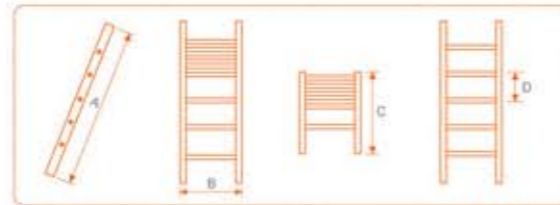

www.hebeiyilong.com

Aluminium Telescopic Ladder EN131

www.hebeiyilong.com

Aluminium Telescopic Ladder EN131

YL-1002

YL-1004

Max.Load 280 kg
Spacing between rungs 300mm

Item	Step	A(mm)	B(mm)	C(mm)	D(mm)	W(kgs)	PS(cm)	20'	40'	40'H
YL-1001	6	2000	520	680	300	5.1	70°47'8	1153	2300	2615
YL-1002	8	2600	520	720	300	7.1	78°53'13	566	1132	1283
YL-1003	10	3200	520	770	300	9.1	83°53'13	526	1052	1193
YL-1004	12	3800	520	820	300	11.1	88°53'13	500	1000	1133

YL-1001A

Max.Load 280 kg
Spacing between rungs 300mm

Item	Step	A(mm)	B(mm)	C(mm)	D(mm)	W(kgs)	PS(cm)	20'	40'	40'H
YL-1001A	12	3800	520	860	300	13.5	88°52'25	244	520	600
YL-1002A	16	5066	520	920	300	15.5	94°52'25	230	480	560