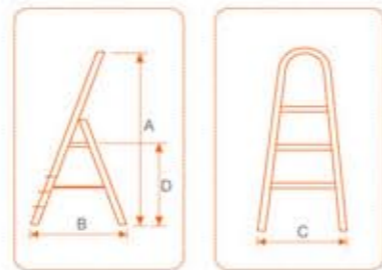

www.hebeiyilong.com

Aluminium Household Ladder EN131

YL-1405

YL-1404

YL-1403

Max.Load 150 kg
Spacing between rungs 300mm

Item	Step	A(mm)	B(mm)	C(mm)	D(mm)	W(kgs)	PS(cm)	20'	40'	40'H
YL-1403	3	1120	590	400	600	2.7	118*12*40	448	896	1100
YL-1404	4	1320	720	430	790	3.2	140*12*43	336	672	880
YL-1405	5	1530	850	450	990	3.67	160*12*45	268	536	660
YL-1406	6	1700	950	480	1180	4.2	178*12*49	240	480	620
YL-1407	7	1880	960	500	1380	4.75	203*12*50	212	424	580
YL-1408	8	2100	1230	520	1570	5.36	223*12*52	176	352	460