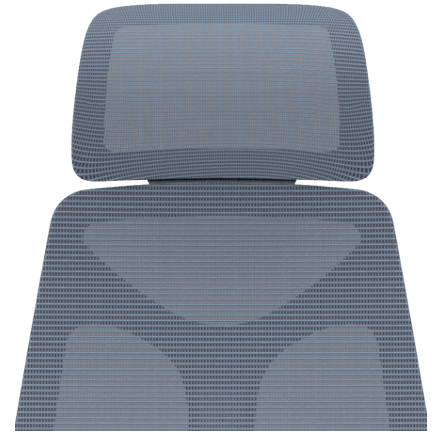

Designer /

Nike Ao

Milon Design

Devoted to office chair design Nike Ao establishing Milon Design, earning the title of “one of the top ten outstanding industrial designers.” He has exhibited his works globally in cities like Shanghai, Guangzhou and Milan, with a focus on “original design” for his office chair creations.

40

!MOVE PLUS OFFICE CHAIR

FUNKTION / DEUTSCH

5 Jahre Garantie auf alle Stühle.

- Bürodrehstuhl mit hoher und mittlerer Rückenlehne
- 3D Armlehnen
- 3D Mesh Ökotex zertifiziert: Rücken-, Kopf-, Fußstütze und Sitzfläche
- DONATI Synchronmechanismus
- Rückenlehne:
  - auf 5 Positionen arretierbar
  - Gegendruck auf 6 Stufen
- Verbindung zwischen Rückenlehne und Sitz: massive Aluminiumlegierung
- Sitzhöhenverstellung mit einer Gasdruckfeder Klasse 4
- Nylonrahmen: schwarz
- Kopfstütze optional
- Fußstütze optional
- Poliertes Aluminium Fußkreuz
- Universalrollen, optional konfigurierbare mit lastabhängig gebremsten Doppelrollen
- ANSI / BIFMA zertifiziert
- Greenguard GOLD

FUNCTION / ENGLISH

5 year guarantee on all chairs.

- High + mid back office swivel chair
- 3D armrests
- 3D Mesh Ökotex certified: back-, head-, footrest and seat
- DONATI synchro mechanism
- Backrest:
  - lockable in 5 positions
  - counter pressure 6 levels
- Connection between back and seat: solid aluminum alloy
- Seat height adjustment with a class 4 gas lift
- Nylon frame: black
- Headrest optional
- Footrest optional
- Polished aluminum 5 star base
- Universal castors, optionally configurable castors with load-dependent brakes
- ANSI / BIFMA certified
- Greenguard GOLD

FUNCIÓN / ESPAÑOL

5 años de garantía en todas las sillas.

- Silla giratoria de oficina con respaldo alto y medio
- Apoyabrazos 3D
- Malla 3D certificada por Ökotex: respaldo, reposacabezas, reposapiés y asiento
- Mecanismo sincronizado de DONATI
- Respaldo:
  - bloqueable en 5 posiciones
  - Contrapresión ajustable en 6 niveles
- Conexión entre respaldo y asiento: aleación de aluminio macizo
- Ajuste de la altura con resorte de presión de gas de clase 4
- Estructura de nylon: negro
- Reposacabezas opcional
- Reposapiés opcional
- Base de 5 estrellas de aluminio pulido
- Ruedas universales, opcionalmente con ruedas dobles con freno en función de la carga
- Certificado ANSI / BIFMA
- Greenguard GOLD